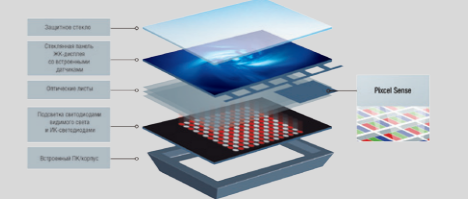

PixelSense

Технология PixelSense™: новые возможности распознавания объектов

Используя технологию PixelSense™, Samsung SUR40 может обнаруживать и отображать объекты, находящиеся на поверхности дисплея без использования камеры. PixelSense™ является одной из ключевых технологий и позволяет видеть отражения и освещать объекты на физической поверхности. Это достигается благодаря тому, что каждый пиксел объекта, фактически, превращается в камеру. Кроме того, это позволяет создавать более тонкие дисплеи, которые могут применяться для выполнения более широкого круга задач.

Что происходит, когда встречаются два лидера отрасли

Компании Samsung и Майкрософт объединили свои усилия, чтобы помочь Вам и многим другим компаниям в продвижении Ваших продуктов на рынок с помощью современных сенсорных дисплеев. Опыт компании Samsung, являющейся лидером производства дисплеев, и ориентированные на бизнес-пользователей программные решения корпорации Майкрософт позволили создать уникальный интеллектуальный дисплей, который поможет повысить приверженность торговой марке и позволит вам быстрее окупить затраты. Встречайте Samsung SUR40 для продуктов Майкрософт. Этот дисплей поможет по достоинству оценить вашу компанию и торговую марку и полностью изменит способы общения с заказчиками.

Благодаря сотрудничеству с корпорацией Майкрософт компания Samsung смогла реализовать широкий набор интерактивных функций, которые повысят популярность торговой марки и обеспечат создание всеобъемлющей пользовательской среды. Samsung SUR40 одновременно распознает несколько точек контакта, предоставляя широкие возможности для работы в многозадачном режиме. Большая поверхность и поддержка вертикального и горизонтального форм-факторов упрощают взаимодействие с пользователями и позволяют выполнять настройку в соответствии с предпочтениями конкретного человека. Кроме того, функция распознавания объектов позволяет помещать на поверхность различные предметы, вызывая различную реакцию системы.